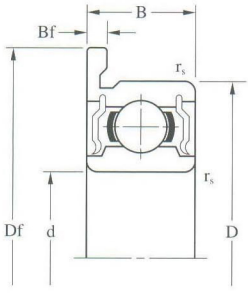

# Parts (Alan)

<p>nail X 408set</p> 	<p>MAGNET X 2pcs HCNE1-1564 24VCD 淘寶連接：<a href="http://item.taobao.com/item.htm?spm=a230r.1.14.170.rzw40t&amp;id=16929228694">http://item.taobao.com/item.htm?spm=a230r.1.14.170.rzw40t&amp;id=16929228694</a></p>  <p>M4X20白圓頭 M4螺帽</p>	<p>SENSOR X 2pcs IPS-12NC2A-S(shielded 2mm) NPN NC 200mA DC10-30V 淘寶連接：<a href="http://item.taobao.com/item.htm?id=21353863005">http://item.taobao.com/item.htm?id=21353863005</a></p> 	<p>seat sensor X 2pcs IPS-18NO(5)8B-S 常閉、非齊平式</p> 	
<p>encoder X 1pcs OMRON E6CP-AG5C 12to24VDC 256 P/R</p>		<p>encoder plug X 1pcs 3.81插拔式端子插頭10針</p> 	<p>battery X 1pcs</p> 	<p>LKS X 1pcs (1X10X35mm)</p> 
<p>propel motor X 1pair 碩陽電機 ECEL244975ALGB 750W</p>		<p>arm motor X 1pcs 綠色動力57mm 直流無刷行星減速 電機100W24V15轉</p>	<p>連driver ¥1339.5</p> 	
<p>seat motor X 1 pcs 綠色動力57mm直流無刷行星 減速電機100W24V100轉 連driver ¥959.5</p> 	<p>seat magnet X 1 pcs (YEJ90剎車電機)</p>  <p>M5X4 無頭</p>	<p>seat lock X 4 pcs</p> 	<p>gyroscope X 1pcs</p> 	
<p>L Tape X 1pcs</p> 	<p>S Tape X 2pcs</p> 	<p>Plug L X 2pcs</p> 	<p>Plug S X 2pcs</p> 	

# Parts (Alan)

Arm tap X 2pcs	Cover tap X 2pcs	Speaker X 1pcs	Switch X 1pcs		
					
Six-pin plug X 1set	Legrests wheel X 2pcs	C rubber X 1pcs	F rubber X 1pcs		
			M5X35 (黑杯頭) 		
handleM5screw X 4pcs	handleM6screw X 4pcs	rubber X 2pcs 高25mm 橡膠腳	M5X25白杯頭	Free Wheel X 2pcs	B rubber X 2pcs
 15mm	 25mm			 M8X20 黑杯頭 (加介子、彈弓介子)	 M5X12黑杯頭
seat	control system	pedrail	wire clip X 4pcs		
					
				LKS X 1pcs (1X10X35mm)	
					

# Bearing ( Alan )

F6808ZZ ( d=40mm 、 D=52mm 、 B=7mm 、  
 卡簧 Bf=1.5mm 、 Load Rating (Cr) 4923 N )

4pcs

F6806ZZ ( d=30mm 、 D=42mm 、 B=7mm 、 Bf=1.5mm 、 Load Rating (Cr) 4538 N )  
 卡簧

6pcs

F6904ZZ ( d=20mm 、 D=37mm 、 Df=40mm 、 B=9mm 、 Bf=2mm  
 、 Load Rating (Cr) 6381 N )

2pcs

F6804ZZ ( d=20mm 、 D=32mm 、 B=7mm 、 Bf=1.5mm 、 Load Rating (Cr) 4015 N )

4pcs

63804ZZ ( d=20mm 、 D=32mm 、 B=10mm 、 Load Rating (Cr) 4015 N )

2pcs

6901ZZ ( d=12mm 、 D=24mm 、 B=6mm 、 Load Rating (Cr) 2885 N )